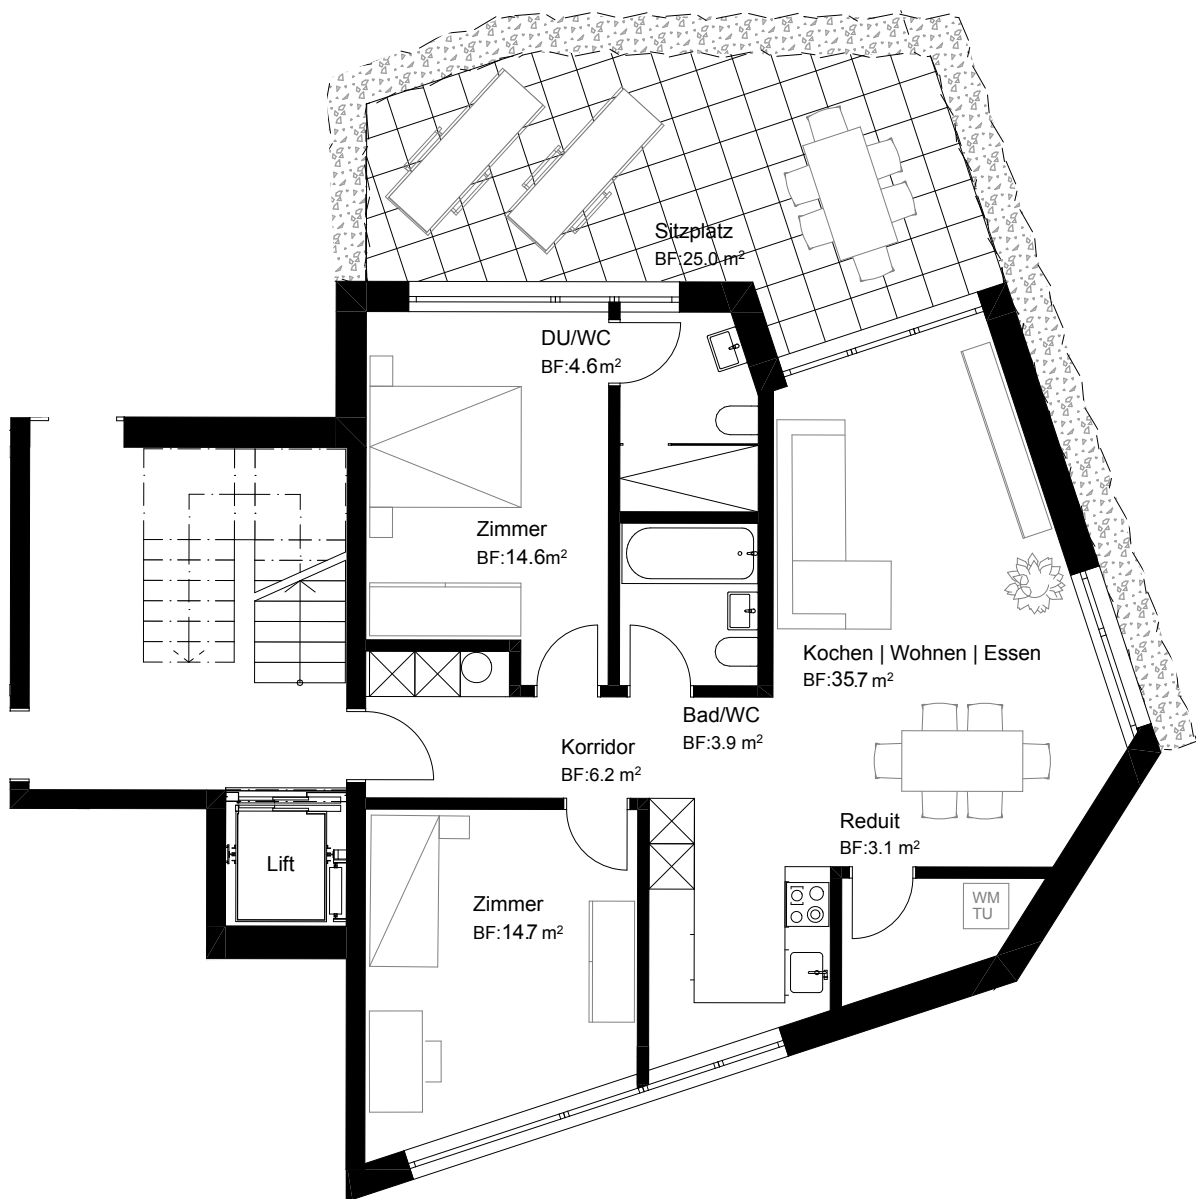

Wohnung Nr.0.2

Grundriss

3.5-Zimmerwohnung
Bruttowohnfläche
Sitzplatz
Keller

Erdgeschoss
87.3 m²
25.0 m²
8.5 m²

0 5